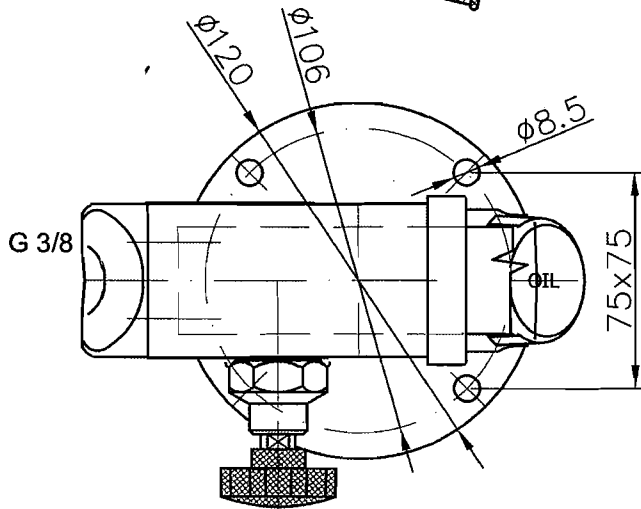

HYDRAULIQUE & MECANIQUE AGRICOLE

tel : 02 51 62 66 16

fax : 02 51 62 77 20

contact@socomhy.com

Article No	PRP 12,18,25/SS
Working volume (cm ³)	12,18,25
Rated pressure (bar)	320
Weight (kg)	4,6