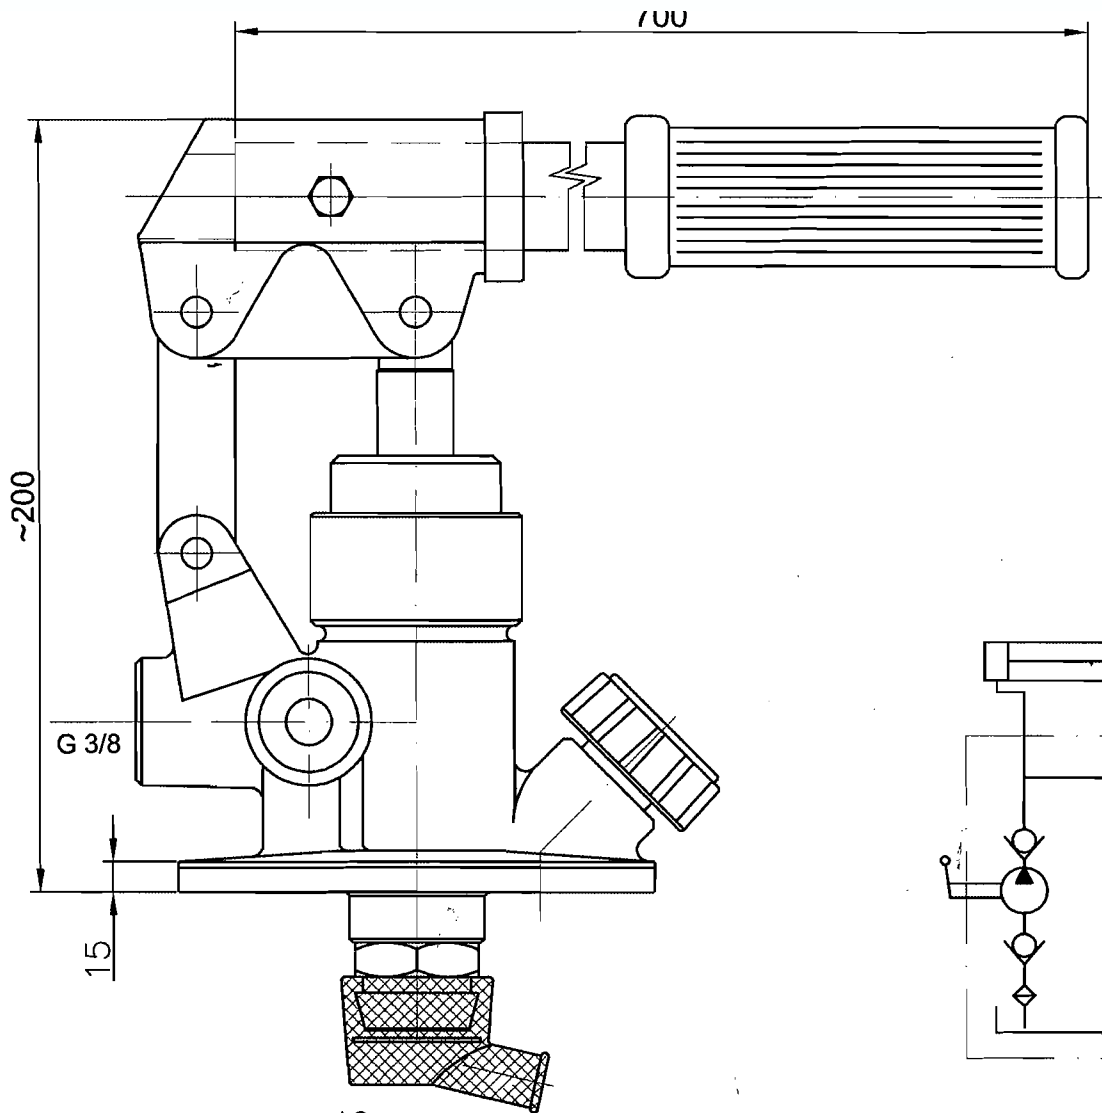

HYDRAULIQUE & MECANIQUE AGRICOLE

tel : 02 51 62 66 16

fax : 02 51 62 77 20

contact@socomhy.com

Article No	PRP 12,18,25/SS
Working volume (cm ³)	12,18,25
Rated pressure (bar)	320
Weight (kg)	4,6