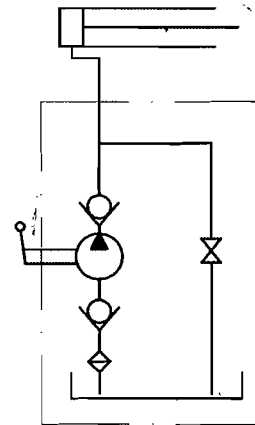

HYDRAULIQUE & MECANIQUE AGRICOLE

tel : 02 51 62 66 16

fax : 02 51 62 77 20

contact@socomhy.com

Article No	PRP 12,18,25/SS
Working volume (cm ³)	12,18,25
Rated pressure (bar)	320
Weight (kg)	4,6