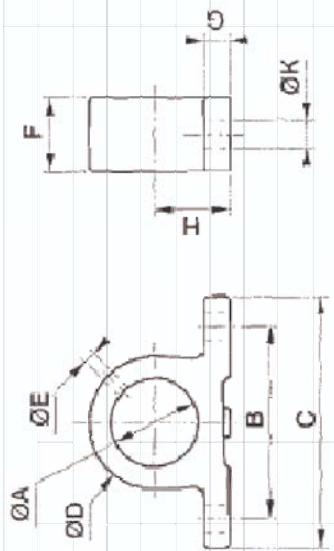

B-B (1 : 2)

PALERS (PAR PAIRE) A VISSER
BEARINGS (ONE PAIR) TO BE SCREWED
LAGERBOCKPAARE ZUM ANSCHRAUBEN

REF ARTIKEL	Dimensions											Poids Weight Gewicht (Kg)
	A	B	C	D	E	F	G	H	K			
126.P	40	105	137	65	5,7	40	14	35	15	1,8		
127.P	45	105	137	65	5,7	40	14	35	15	1,7		
128.P	50	105	137	72	5,7	40	14	41	15	2		
131.P	65	165	220	110	7,5	50	30	65	21	8,7		

Date	04/03/2010
	Page
Modification	Poids 50 Kg
	VE50100C1000FEN